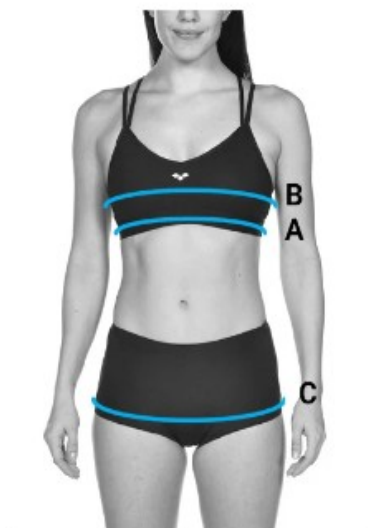

SOUS-VÊTEMENTS

TAILLES

A SOUS LE BUSTE (cm)	70	75	80	85	90
B BUSTE COMPLET (cm)	85	90	95	100	105

TABLEAU DES TAILLES

FRANCE	85	90	95	100	105
ITALIE	1	2	3	4	5
ALLEMAGNE	70	75	80	85	90
ROYAUME-UNI	30	32	34	36	38
ÉTATS-UNIS	XS	S	M	L	XL
AUSTRALIE	8	10	12	14	16

TAILLES

C HANCHES (cm)	85	90	95	100	105

TABLEAU DES TAILLES

FRANCE	36	38	40	42	44
ITALIE	1	2	3	4	5
ALLEMAGNE	34	36	38	40	42
ROYAUME-UNI	8	10	12	14	16
ÉTATS-UNIS	XS	S	M	L	XL
AUSTRALIE	8	10	12	14	16