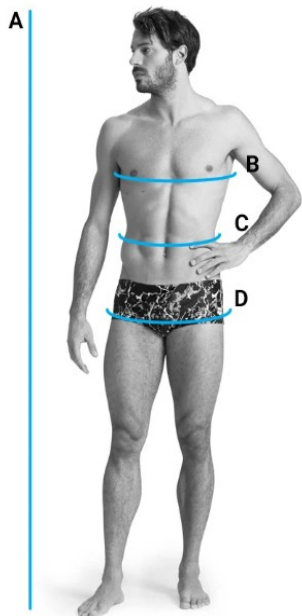

GUIDE DE TAILLE ARENA

COMBINAISONS

TAILLES

| | | | | | | | |
|----------------|-------|-------|-------|--------|---------|---------|---------|
| A TAILLE (cm) | 65-70 | 70-75 | 75-80 | 80-85 | 85-90 | 90-95 | 95-100 |
| B HANCHES (cm) | 80-85 | 85-90 | 90-95 | 95-100 | 100-105 | 105-110 | 110-115 |

TABLEAU DES TAILLES

| | | | | | | | |
|-------------------------|----|----|----|----|----|----|----|
| TAILLES INTERNATIONALES | 55 | 60 | 65 | 70 | 75 | 80 | 85 |
| 🇫🇷 FRANCE | 55 | 60 | 65 | 70 | 75 | 80 | 85 |
| 🇮🇹 ITALIE | 36 | 38 | 40 | 42 | 44 | 46 | 48 |
| 🇩🇪 ALLEMAGNE | 00 | 0 | 1 | 2 | 3 | 4 | 5 |
| 🇬🇧 ROYAUME-UNI | 22 | 24 | 26 | 28 | 30 | 32 | 34 |
| 🇺🇸 ÉTATS-UNIS | 22 | 24 | 26 | 28 | 30 | 32 | 34 |
| 🇦🇺 AUSTRALIE | 4 | 6 | 8 | 10 | 12 | 14 | 16 |

MAILLOTS DE NATATION ET MAILLOTS DE PLAGES « STRETCH »

TAILLES

| | | | | | | | | | | |
|-----------------|-----|-----|-----|-----|-----|-----|-----|-----|-----|-----|
| A HAUTEUR (cm) | 165 | 166 | 168 | 172 | 178 | 180 | 182 | 184 | 186 | 188 |
| B POITRINE (cm) | 84 | 88 | 90 | 95 | 100 | 105 | 110 | 115 | 120 | 125 |
| C TAILLE (cm) | 69 | 73 | 75 | 80 | 85 | 90 | 95 | 100 | 105 | 110 |
| D HANCHES (cm) | 84 | 88 | 90 | 95 | 100 | 105 | 110 | 115 | 120 | 125 |